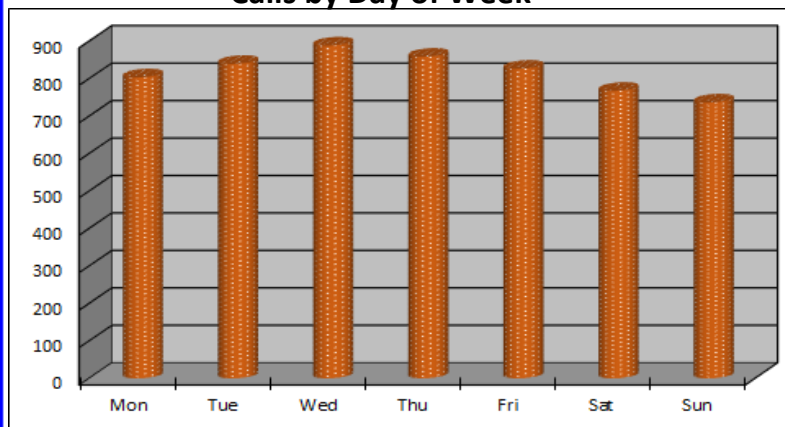

## Calls by Day of Week